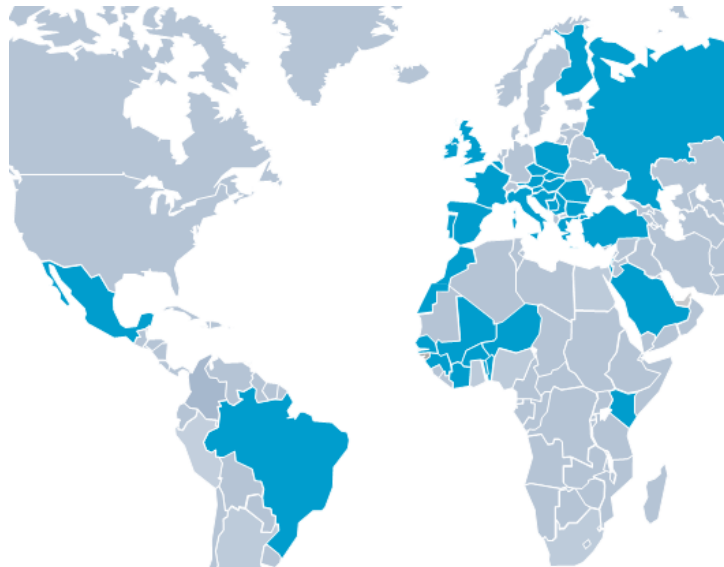

Növekedjen a BÉT-tel

Fókuszban az ELITE Program

dr. Lódi Kata jogtanácsos

2019. szeptember 19.

ELITE

Az ambiciózus vállalatok közössége

NEMZETKÖZI TERJESZKEDÉS

A 2012 áprilisában újtjára indított ELITE programhoz már több mint 1200 cég csatlakozott és folyamatosan növekszik tovább a közösség.

1200+ CÉG

42 ORSZÁG

MILÁNÓ

LONDON

NETWORKING

FINANSZÍROZÁS

BRAND

2017