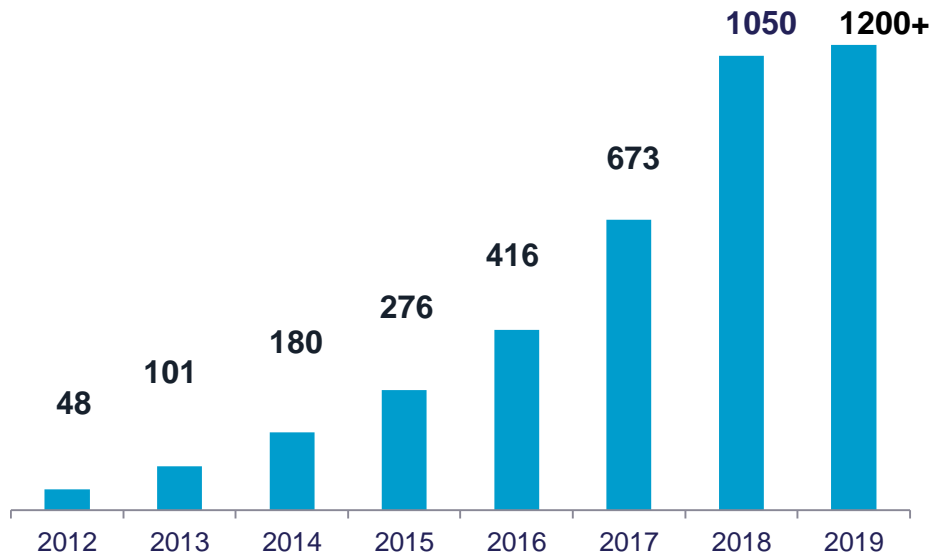

Növekedjen a BÉT-tel

Fókuszban az ELITE Program

dr. Lódi Kata jogtanácsos

2019. szeptember 19.

ELITE

Az ambiciózus vállalatok közössége

NEMZETKÖZI TERJESZKEDÉS

A 2012 áprilisában újtjára indított ELITE programhoz már több mint 1200 cég csatlakozott és folyamatosan növekszik tovább a közösség.

1200+ CÉG

42 ORSZÁG

MILÁNÓ

LONDON

NETWORKING

FINANSZÍROZÁS

BRAND

2017